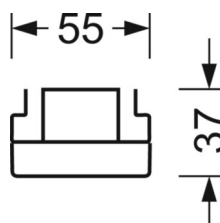

## MÉCANIQUE

Couleur du boîtier	blanc signalisation RAL 9016
Cotes (Long.xLarg.xH/DxH)	1531mm x 55mm x 37mm
Poids (net)	1.9kg
Type de montage	Montage sur système de rail support, Structure lumineuse

## LIEN PROFOND

<https://www.regiolux.de/fr/article/19422004120>

Référence	LED 9000lm 830
ηLB	100 %
Φ ↓/↑	99 % / 1 %
UGR trans./long.	20.2 / 22.1

Dimensions

---

L	1531 mm	Longueur
B	55 mm	Largeur
H	37 mm	Hauteur