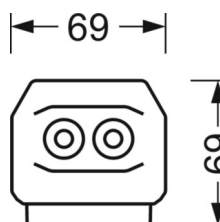

## MÉCANIQUE

Couleur du boîtier	blanc signalisation RAL 9016
Cotes (Long.xLarg.xH/DxH)	1531mm x 55mm x 37mm
Poids (net)	1.9kg
Type de montage	Montage sur système de rail support, Structure lumineuse

## LIEN PROFOND

<https://www.regiolux.de/fr/article/19422004120>

Référence	LED 9000lm 830
ηLB	100 %
Φ ↓/↑	99 % / 1 %
UGR trans./long.	20.2 / 22.1

Dimensions

---

L	1531 mm	Longueur
B	55 mm	Largeur
H	37 mm	Hauteur