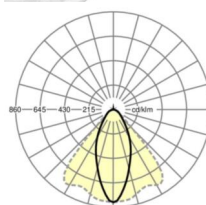

## ÉCLAIRAGISME

Équipement	LED, Rendu des couleurs/Température de couleur CRI ≥ 80 / 3000K
Tolérance de localisation chromatique (MacAdam)	3SDCM
Groupe de risque photobiologique (Luminaire)	RG1
Flux lumineux nominal	8994lm
Longévité des sources LED	50000h L80/B10 (Tq 35°C)
Efficacité lumineuse du luminaire	171lm/W
Angle de rayonnement	40° (C0) / 85° (C90)
UGR trans./long.	20.2 / 22.1

## LIEN PROFOND

<https://www.regiolux.de/fr/article/19422004120>

Référence	LED 9000lm 830
ηLB	100 %
Φ ↓/↑	99 % / 1 %
UGR trans./long.	20.2 / 22.1

Dimensions

---

L	1531 mm	Longueur
B	55 mm	Largeur
H	37 mm	Hauteur